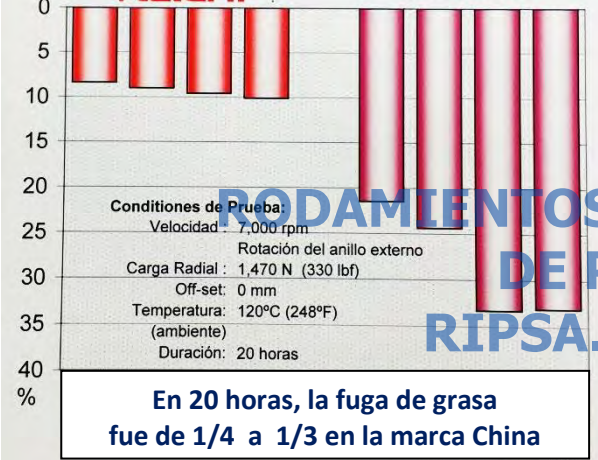

Nota: Rodamiento marca China

- Los sellos giran junto con el anillo interno y el anillo mismo, antes de la prueba.
- Utiliza grasa de aceite convencional
- Fuga excesiva de grasa que puede causar problemas de embrague, fue observado en la polea de prueba.

Dimensiones

Unidad: mm

No Rodamiento para After Market	Diam. Int.	Diam. Ext.	Ancho
30BG5222-2DSE	30	52	22
30BG05S5G-2DS	30	55	23
32BG4718G-2DL	32	47	18
35BG05S7G-2DL	35	50	20
35BG5220-2DL	35	52	20
35BG5222-2DL	35	52	22
35BG05S16G-2DL	35	55	20
35BG5522-2DL	35	55	22
712019	40	62	20.6
40BGS12G-2DS	40	62	20.6/24
40BGS11G-2DS	40	62	24
40BGS35G-2DL	40	62	24
40BGS39G-2DL	40	66	24
45BG07S5A1G-2DL	45	75	32

RODAMIENTOS INDUSTRIALES DE PRAGA
RIPSA.COM.MX

Oficinas

NACHI AMERICA, INC.
ENGINEERING LABORATORY
715 Pusville Road
Greenwood, Indiana 46143
Phone: 317-530-1001
Fax: 317-530-1011

NACHI MEXICANA, S.A. DE C.V.
Tequisquiapan 2, Aerotech Industrial Park
Localidad Galeras, Municipio Colon
Mexico-Querétaro, C.P. 76295
Teléfono: 01-(442) 153-2424 al 27
Fax: 01-(442) 153-2435

NACHI AMERICA, INC. –LATIN AMERICA OFFICE
2315 NW 107 th Ave.
Miami, FL 33172
Phone: 305-591-0054
Fax: 305-591-3110

NACHI
NACHI AMERICA INC.

S – NAB 1605-0

March 2016
www.nachiamerica.com