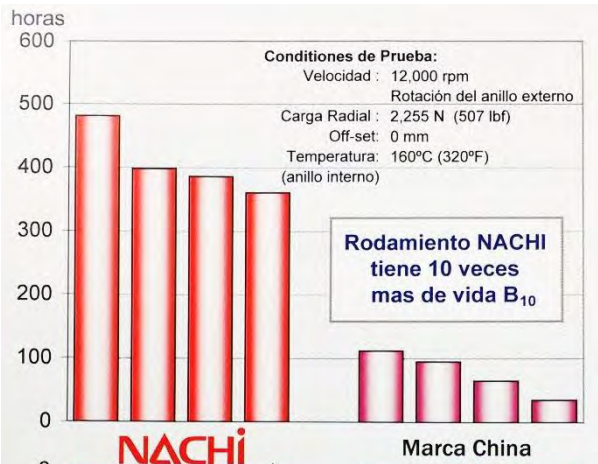

Durabilidad en Alta Temperatura

Giro suave y Bajo Nivel de Ruido

Resultado de Test Comparativo

Nachi vs Marca China en Texas (E.U.A)

Rodamiento probado: 30BG05S5G-2DS

Durabilidad

Fuga de Grasa

Nota: Rodamiento marca China

- Los sellos giran junto con el anillo interno y el anillo mismo, antes de la prueba.
- Utiliza grasa de aceite convencional
- Fuga excesiva de grasa que puede causar problemas de embrague, fue observado en la polea de prueba.